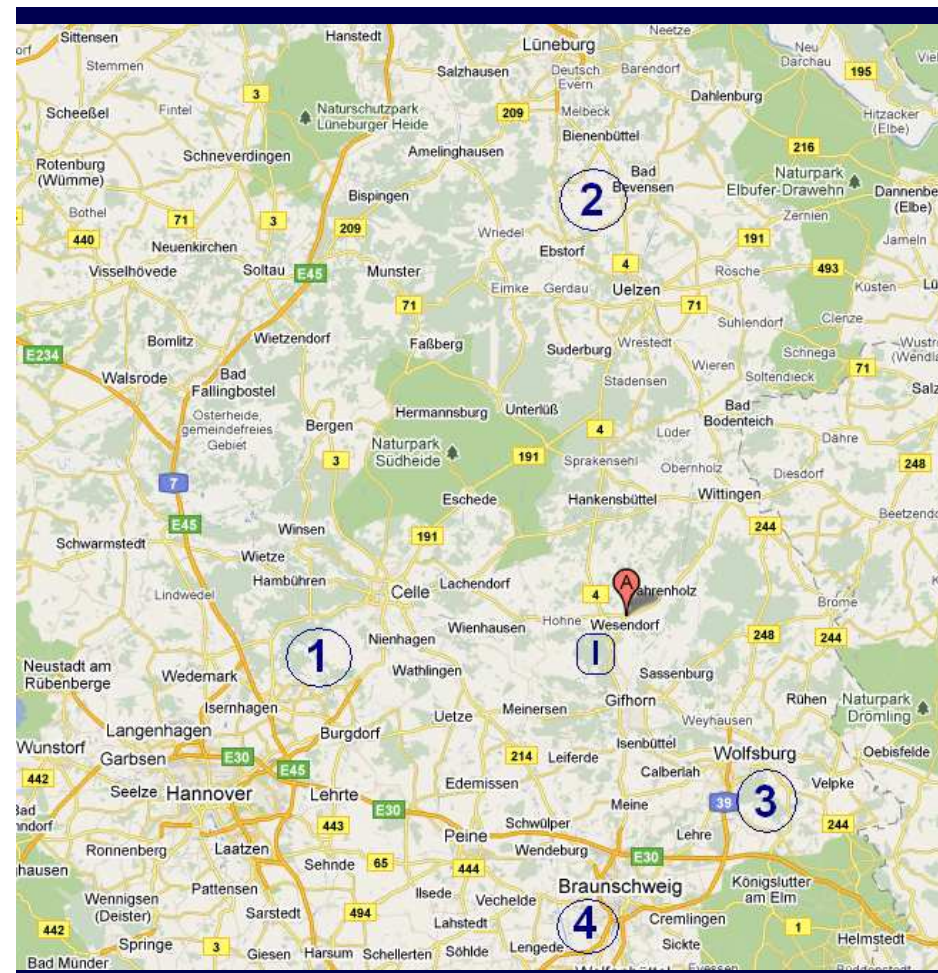

Anfahrt

1

von der A2 / A7

Kreuz Hannover / Kirchhorst auf die **A37**
in Richtung **Celle / Burgdorf**

Abfahrt **Gifhorn 188** bis Gifhorn
von dort auf die **B4** Richtung
Lüneburg/Uelzen

2

von Hamburg / Lüneburg

B4 Richtung **Braunschweig**
(76km von Lüneburg)

3

von A39 / Wolfsburg

Ausfahrt **B188** Richtung
Weyhausen / Gifhorn

Auffahrt **B4** Richtung
Lüneburg / Uelzen

4

von Braunschweig

A39 auf **391 Gartenstadt**
(wird zur B4)

von der **B4** auf die **K7** Richtung **Wesendorf**

Einfahrt **Hammerstein-Gewerbepark**

hinter der **Cantine** links abbiegen

an der **nächsten Abzweigung** rechts

der **Parkplatz** liegt direkt vor dem Gebäude

B4 Richtung **Wesendorf**

Einfahrt

Hammerstein-Gewerbepark

X